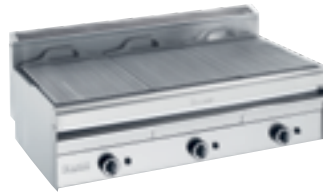

GV 1255

Γκριλιέρα αερίου τριπλή με 6 σχάρες 19x40, 3 συρτάρια νερού και 3 διακόπτες ρύθμισης της φλόγας.

Ισχύς: 20,7Kw
Βάρος: 65Kg
Διαστάσεις: 120x55x31,5cm

Σχάρες και πλατό

GT55-1 ▶

Κλασική. 2 σχάρες στρογγυλές ανοξείδωτες.
Διαστάσεις: 19x40cm

GC55-1 ▶

2 σχάρες καναλάτες ανοξείδωτες. Ιδανικές για το ψήσιμο πολύ λιπαρών προϊόντων.

Διαστάσεις: 19x40cm