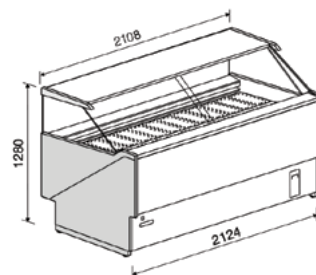

G6
Με ερμητικό μοτέρ.

Χωρητ.: 12 λεκ. 36x16,5cm
8 λεκ. 36x25cm
Ισχύς: 1200W
Τάση: 230V
Βάρος: 305Kg
Διαστάσεις: 113x104x128cm

G9
Με ερμητικό μοτέρ.

Χωρητ.: 18 λεκ. 36x16,5cm
12 λεκ. 36x25cm
Ισχύς: 1500W
Τάση: 230V
Βάρος: 360Kg
Διαστάσεις: 163x104x128cm