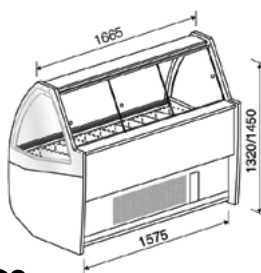

G6

Με ημί-κλειστο μοτέρ.

Χωρητ.: 12 λεκ. 36x16,5cm
8 λεκ. 36x25cm
Ισχύς: 1550W
Τάση: τριφασική 400V
Βάρος: 250Kg
Διαστάσεις: 114x113x132 ή 145cm

Με επένδυση ▶

G9

Με ημί-κλειστο μοτέρ.

Χωρητ.: 18 λεκ. 36x16,5cm
12 λεκ. 36x25cm
Ισχύς: 2340W
Τάση: τριφασική 400V
Βάρος: 400Kg
Διαστάσεις: 167x113x132 ή 145cm