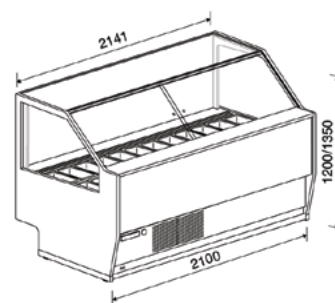

G12

Με ημί-κλειστο μοτέρ.

Χωρητ.:	24 λεκ. 36x16,5cm 16 λεκ. 36x25cm
Ισχύς:	2790W
Τάση:	τριφασική 400V
Βάρος:	480Kg
Διαστάσεις:	214x115x120 ή 135cm

Με επένδυση ►