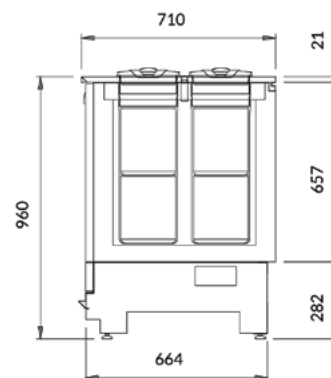

ΒΙΤΡΙΝΕΣ - ΠΑΓΚΟΙ ΠΑΓΩΤΟΥ ΜΕ ΓΛΥΚΟΛΗ

Pozzetti

- Επαγγελματικές πολυτελείς βιτρίνες πάγκοι από ξύλο, με πιστοποίηση CE.
- INOX επιφάνεια εργασίας.
- Χώρος για καραμπίνες όπου αποθηκεύεται το παγωτό.
- Λειτουργία ψύξης με γλυκόλη ή με κυκλοφορία αέρα (κατόπιν παραγγελία).
- Εξωτερικό μοτέρ έως 10m.
- Θερμοστάτης ασφαλείας.
- Ηλεκτρονικό πάνελ με ψηφιακές ενδείξεις.
- Αυτόματη προγραμματιζόμενη απόψυξη.
- Θερμοκρασία -18/-20 °C.