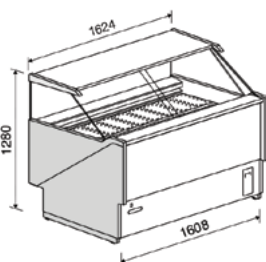

G6
Με ερμητικό μοτέρ.

Χωρητ.: 12 λεκ. 36x16,5cm
8 λεκ. 36x25cm
Ισχύς: 1200W
Τάση: 230V
Βάρος: 305Kg
Διαστάσεις: 113x104x128cm

G9
Με ερμητικό μοτέρ.

Χωρητ.: 18 λεκ. 36x16,5cm
12 λεκ. 36x25cm
Ισχύς: 1500W
Τάση: 230V
Βάρος: 360Kg
Διαστάσεις: 163x104x128cm