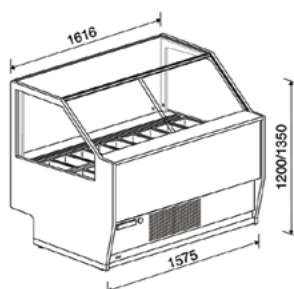

G9

Με ημί-κλειστο μοτέρ.

Χωρητ.:	18 λεκ. 36x16,5cm 12 λεκ. 36x25cm
Ισχύς:	2340W
Τάση:	τριφασική 400V
Βάρος:	390Kg
Διαστάσεις:	162x115x120 ή 135cm

Με επένδυση ►