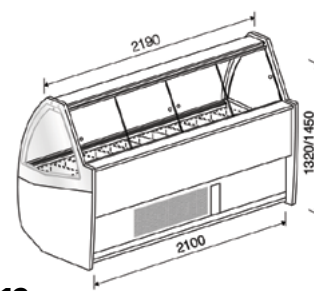

G12

Με ημί-κλειστο μοτέρ.

Χωρητ.: 24 λεκ. 36x16,5cm
16 λεκ. 36x25cm
Ισχύς: 2790W
Τάση: τριφασική 400V
Βάρος: 480Kg
Διαστάσεις: 219x113x132 ή 145cm

Με επένδυση ▶