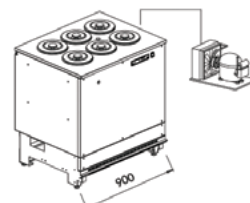

BPGR 09EU

Χωρητ.: για 6 καραμπίνες
Αποθήκη: 6 καραμπίνες
Ισχύς: 700W
Τάση: 230V
Βάρος: 140Kg
Διαστάσεις: 90x71x96cm