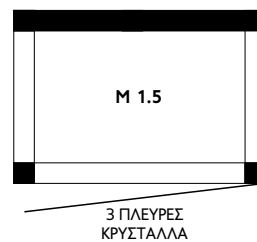

P: ΣΥΝΤΗΡΗΣΗ
NT: ΚΑΤΑΨΥΞΗ, ΨΥΧΟΜΕΝΕΣ ΣΧΑΡΕΣ
NFP: ΣΥΝΤΗΡΗΣΗ NO FROST ΜΕ ΑΕΡΑ
NFN: ΚΑΤΑΨΥΞΗ NO FROST ΜΕ ΑΕΡΑ

EVO 900

Μοντέλο	Πλευρές κρυστ/λων	Ψύξη	Θερμοκρασία (C°)	Ράφια	Ισχύς (Kw)	Χωρ/τητα (Lt)	Διαστάσεις (cm)	Βάρος (kg)	Τιμή
EVO 900 P	3	στατική	+2/+10	5	0,5	620	90x64x193	153	
	4	στατική	+2/+10	5	0,5	630	90x64x193	166	
EVO 900 NT	3	στατική	-15/-25	6	0,7	620	90x64x193	155	
	4	στατική	-15/-25	6	0,8	630	90x64x193	168	
EVO 900 NFP	3	no frost	+10/-5	5	0,5	590	90x64x193	157	
	4	no frost	+10/-5	5	0,5	595	90x64x193	166	
EVO 900 NFN	3	no frost	+5/-25	5	0,7	590	90x64x193	159	
	4	no frost	+5/-25	5	0,7	595	90x64x193	170