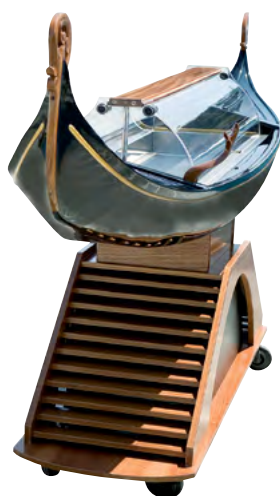

Διατίθεται και σε άσπρο χρώμα.

Βάρος: 40Kg

Εσωτ. διάμετρος: 100cm

Εξωτ. διαστάσεις: 106x92x180cm

AMALFI

Τραπεζι 4 ατόμων με μαξιλάρια στα καθίσματα και στη πλάτη.

Επιφάνεια τραπεζι: 120x75cm

Εξωτ. διαστάσεις: 127x178x98cm