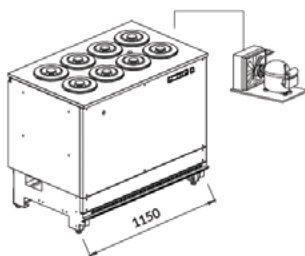

BPGR 11EU

Χωρητ.: για 8 καραμπίνες
Αποθήκη: 8 καραμπίνες
Ισχύς: 900W
Τάση: 230V
Βάρος: 160Kg
Διαστάσεις: 115x71x96cm