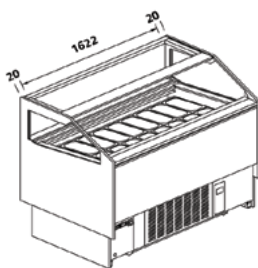

G9

Με ημί-κλειστο μοτέρ.

Χωρητ.:	18 λεκ. 36x16,5cm 12 λεκ. 36x25cm
Ισχύς:	1750W
Τάση:	τριφασική 400V
Βάρος:	290Kg
Διαστάσεις:	166x106x120cm