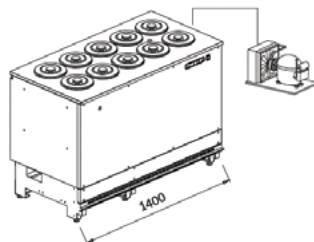

BPGR 14EU

Χωρητ.: για 10 καραμπίνες
Αποθήκη: 10 καραμπίνες
Ισχύς: 900W
Τάση: 230V
Βάρος: 180Kg
Διαστάσεις: 140x71x96cm