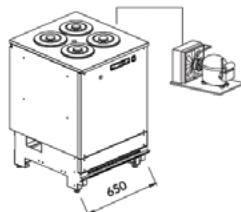

BPGR 06EU

Χωρητ.: για 4 καραμπίνες
Αποθήκη: 4 καραμπίνες
Ισχύς: 700W
Τάση: 230V
Βάρος: 120Kg
Διαστάσεις: 65x71x96cm