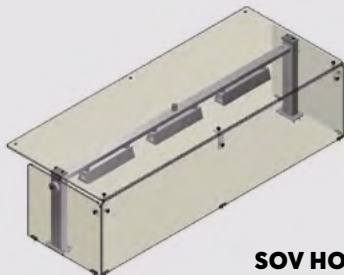

ΜΕ ΤΖΑΜΙ ΣΤΗΝ ΜΠΡΟΣΤΙΝΗ ΚΑΙ ΣΤΙΣ ΠΛΑΪΝΕΣ ΜΕΡΙΕΣ

SOV LEDSERVFLAT: ΦΩΤΙΣΜΟΣ LED ΓΙΑ ΨΥΧΟΜΕΝΑ ΕΚΘΕΤΗΡΙΑ

| ΜΟΝΤΕΛΟ | SOV LEDSERVFLAT+ 2 | SOV LEDSERVFLAT+ 3 | SOV LEDSERVFLAT+ 4 | SOV LEDSERVFLAT+ 5 | SOV LEDSERVFLAT+ 6 |
|------------|-----------------------|-----------------------|-----------------------|-----------------------|-----------------------|
| Χωρητ. | 2 GN1/1 | 3 GN1/1 | 4 GN1/1 | 5 GN1/1 | 6 GN1/1 |
| Ισχύς/Τάση | 4W / 230V | 6W / 230V | 8W / 230V | 10W / 230V | 12W / 230V |
| Διαστάσεις | 83,8x58,4x40cm | 116,3x58,4x40cm | 148,8x58,4x40cm | 181,3x58,4x40cm | 213,8x58,4x40cm |
| Τιμή | ▶ | ▶ | ▶ | ▶ | ▶ |