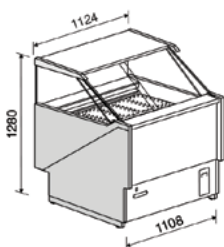

G6
Με ερμητικό μοτέρ.

Χωρητ.: 12 λεκ. 36x16,5cm
8 λεκ. 36x25cm
Ισχύς: 1200W
Τάση: 230V
Βάρος: 305Kg
Διαστάσεις: 113x104x128cm

G9
Με ερμητικό μοτέρ.

Χωρητ.: 18 λεκ. 36x16,5cm
12 λεκ. 36x25cm
Ισχύς: 1500W
Τάση: 230V
Βάρος: 360Kg
Διαστάσεις: 163x104x128cm