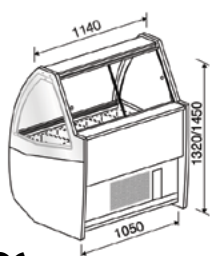

ΠΟΛΥΤΕΛΕΙΣ ΒΙΤΡΙΝΕΣ ΠΑΓΩΤΟΥ Με κουρμπαριστό κρύσταλλο.

- Επαγγελματικές βιτρίνες από ανοξείδωτο ασάλι και κρύσταλλο με πιστοποίηση CE.
- Διατίθενται με σκελετό (χωρίς μπροστινό και πλαϊνά), η επένδυση γίνεται από τον πελάτη.
- Διπλό κρύσταλλο κουρμπαριστό θερμαινόμενο στην μπροστινή όψη ανοιγόμενο προς τα επάνω.
- Συρόμενα plexi-glass στην μεριά του χειριστή.
- Ψύξη με κυκλοφορία αέρος, ενσωματωμένο ψυκτικό μηχάνημα.
- Διπλά στοιχεία ψύξης.
- Θερμοστάτης ασφαλείας.
- Εσωτερικός φωτισμός LED.
- Ηλεκτρονικό πάνελ με ψηφιακές ενδείξεις.
- Σύστημα απόψυξης με αναστροφή κύκλου, αυτόματη προγραμματιζόμενη απόψυξη.
- Θερμοκρασία -18/-20 °C.

G6

Με ημί-κλειστο μοτέρ.

Χωρητ.: 12 λεκ. 36x16,5cm
8 λεκ. 36x25cm
Ισχύς: 1550W
Τάση: τριφασική 400V
Βάρος: 250Kg
Διαστάσεις: 114x113x132 ή 145cm

Με επένδυση ▶