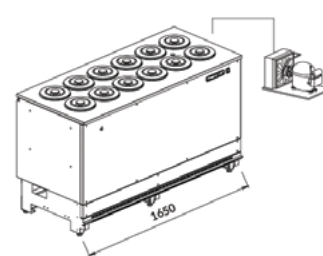

BPGR 16EU

Χωρητ.: για 12 καραμπίνες
Αποθήκη: 12 καραμπίνες
Ισχύς: 900W
Τάση: 230V
Βάρος: 200Kg
Διαστάσεις: 165x71x96cm

Καραμπίνα ▶
ανοξείδωτη με σύστημα
αντι-περιστροφής

Καπάκι καραμπίνας ▶
ανοξείδωτο

Βιτρίνα ▶
Ύψος: 35cm

Τροπικαλιζέ μοτέρ ▶