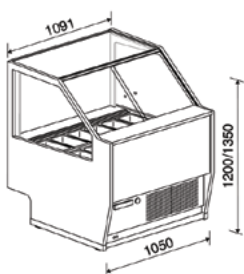

ΠΟΛΥΤΕΛΕΙΣ ΒΙΤΡΙΝΕΣ ΠΑΓΩΤΟΥ Με ίσιο κρύσταλλο.

- Επαγγελματικές βιτρίνες από ανοξείδωτο ατσάλι και κρύσταλλο με πιστοποίηση CE.
- Διατίθενται με σκελετό (χωρίς μπροστινό και πλαϊνά), η επένδυση γίνεται από τον πελάτη.
- Διπλό κρύσταλλο ίσιο θερμαινόμενο στην μπροστινή όψη ανοιγόμενο προς τα κάτω.
- Συρόμενα plexi-glass στην μεριά του χειριστή.
- Ψύξη με κυκλοφορία αέρος, ενσωματωμένο ψυκτικό μηχάνημα.
- Διπλά στοιχεία ψύξης.
- Θερμοστάτης ασφαλείας.
- Εσωτερικός φωτισμός LED.
- Ηλεκτρονικό πάνελ με ψηφιακές ενδείξεις.
- Σύστημα απόψυξης με αναστροφή κύκλου, αυτόματη προγραμματιζόμενη απόψυξη.
- Θερμοκρασία -18/-20 °C.

G6

Με ημί-κλειστο μοτέρ.

Χωρητ.:	12 λεκ. 36x16,5cm 8 λεκ. 36x25cm
Ισχύς:	1550W
Τάση:	τριφασική 400V
Βάρος:	350Kg
Διαστάσεις:	109x115x120 ή 135cm

Με επένδυση ►