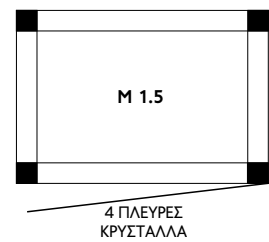

P: ΣΥΝΤΗΡΗΣΗ
NT: ΚΑΤΑΨΥΞΗ, ΨΥΧΟΜΕΝΕΣ ΣΧΑΡΕΣ
NFP: ΣΥΝΤΗΡΗΣΗ NO FROST ΜΕ ΑΕΡΑ
NFN: ΚΑΤΑΨΥΞΗ NO FROST ΜΕ ΑΕΡΑ

EVO 900

Μοντέλο	Πλευρές κρυστ/λων	Ψύξη	Θερμοκρασία (C°)	Ράφια	Ισχύς (Kw)	Χωρ/τητα (Lt)	Διαστάσεις (cm)	Βάρος (kg)	Τιμή
EVO 900 P	3	στατική	+2/+10	5	0,5	620	90x64x193	153	
	4	στατική	+2/+10	5	0,5	630	90x64x193	166	
EVO 900 NT	3	στατική	-15/-25	6	0,7	620	90x64x193	155	
	4	στατική	-15/-25	6	0,8	630	90x64x193	168	
EVO 900 NFP	3	no frost	+10/-5	5	0,5	590	90x64x193	157	
	4	no frost	+10/-5	5	0,5	595	90x64x193	166	
EVO 900 NFN	3	no frost	+5/-25	5	0,7	590	90x64x193	159	
	4	no frost	+5/-25	5	0,7	595	90x64x193	170