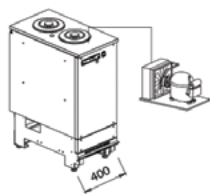

BPGR 04EU

Χωρητ.: για 2 καραμπίνες
Αποθήκη: 2 καραμπίνες
Ισχύς: 700W
Τάση: 230V
Βάρος: 120Kg
Διαστάσεις: 40x71x96cm