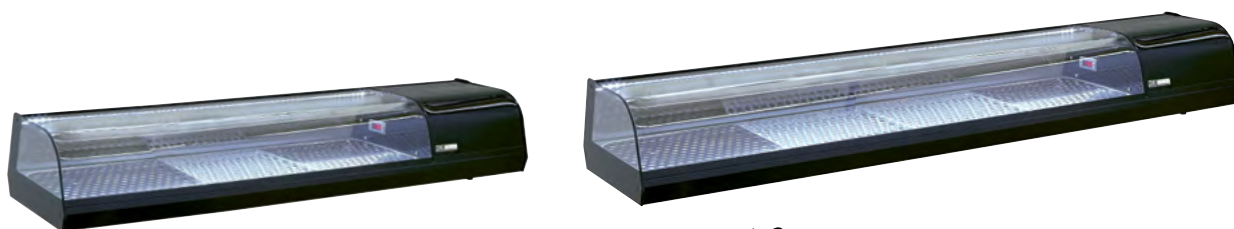

CR 102

Διαστάσεις: 100x50x85cm
 Βάρος: 16Kg

CR 103

Διαστάσεις: 100x50x85cm
 Βάρος: 20Kg

ΒΙΤΡΙΝΕΣ ΠΑΓΚΟΥ ΨΥΧΟΜΕΝΕΣ

Sushi Case

- VERNICIATO ηλεκτροστατικά βαμμένες εξωτερικά στο κάτω μέρος σε μαύρο ή γκρι χρώμα
- Εσωτερικά ανοιξείδωτη επιφάνεια για την τοποθέτηση των προϊόντων.
- Εσωτερικός φωτισμός LED.
- Ηλεκτρονικός θερμοστάτης για ρύθμιση της θερμοκρασίας.
- Συρρόμενα plexi-glass στην πλευρά του χειριστή.
- Ανοιγόμενο κρύσταλλο προς τα εμπρός για τον καθαρισμό της βιτρίνας.
- **Διπλά στοιχεία ψύξης** (επάνω-κάτω) για την διατήρηση της ακριβούς θερμοκρασίας μέσα στον θάλαμο.