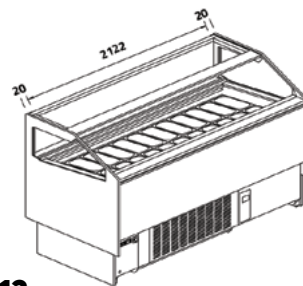

G12

Με ημί-κλειστο μοτέρ.

Χωρητ.:	24 λεκ. 36x16,5cm 16 λεκ. 36x25cm
Ισχύς:	2160W
Τάση:	τριφασική 400V
Βάρος:	350Kg
Διαστάσεις:	216x106x120cm