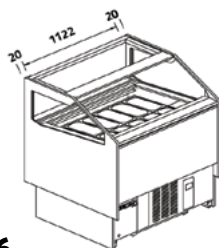

G12
Με ερμητικό μοτέρ.

Χωρητ.: 24 λεκ. 36x16,5cm
16 λεκ. 36x25cm
Ισχύς: 2300W
Τάση: 230V
Βάρος: 440Kg
Διαστάσεις: 211x104x128cm

ΒΙΤΡΙΝΕΣ ΠΑΓΩΤΟΥ

Basic με ίσιο κρύσταλλο

- Επαγγελματικές βιτρίνες από ανοξείδωτο ατσάλι και κρύσταλλο.
- Μπροστινή όψη με κρύσταλλο λακαρισμένο βαμμένο σε χρώμα RAL 9010.
- Πλαϊνά με διπλά κρύσταλλα καθρέπτη βαμμένα σε χρώμα RAL 9010.
- Θερμαινόμενο κρύσταλλο στην μπροστινή όψη ανοιγόμενο προς τα κάτω.
- Κουρτίνες στην μεριά του χειριστή.
- Ψύξη με κυκλοφορία αέρος.
- Ενσωματωμένο ψυκτικό μηχάνημα.
- Θερμοστάτης ασφαλείας.
- Εσωτερικός φωτισμός LED.
- Ηλεκτρονικό πάνελ με ψηφιακές ενδείξεις.
- Σύστημα απόψυξης με αναστροφή κύκλου, αυτόματη προγραμματιζόμενη απόψυξη.
- Θερμοκρασία -18/-20 °C.