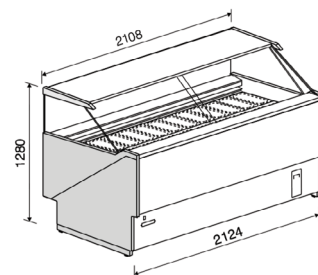

G6
Με ερμητικό μοτέρ.

Χωρητ.: 12 λεκ. 36x16,5cm
8 λεκ. 36x25cm
Ισχύς: 1200W
Τάση: 230V
Βάρος: 305Kg
Διαστάσεις: 113x104x128cm

G9
Με ερμητικό μοτέρ.

Χωρητ.: 18 λεκ. 36x16,5cm
12 λεκ. 36x25cm
Ισχύς: 1500W
Τάση: 230V
Βάρος: 360Kg
Διαστάσεις: 163x104x128cm