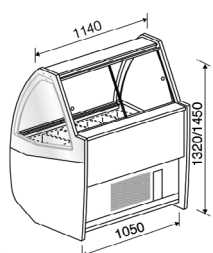

ΠΟΛΥΤΕΛΕΙΣ ΒΙΤΡΙΝΕΣ ΠΑΓΩΤΟΥ Με κουρμπαριστό κρύσταλλο.

- Επαγγελματικές βιτρίνες από ανοξείδωτο ατσάλι και κρύσταλλο με πιστοποίηση CE.
- Διατίθενται με σκελετό (χωρίς μπροστινό και πλαϊνά), η επένδυση γίνεται από τον πελάτη.
- Διπλό κρύσταλλο κουρμπαριστό θερμαινόμενο στην μπροστινή όψη ανοιγόμενο προς τα επάνω.
- Συρόμενα plexi-glass στην μεριά του χειριστή.
- Ψύξη με κυκλοφορία αέρος, ενσωματωμένο ψυκτικό μηχάνημα.
- Διπλά στοιχεία ψύξης.
- Θερμοστάτης ασφαλείας.
- Εσωτερικός φωτισμός LED.
- Ηλεκτρονικό πάνελ με ψηφιακές ενδείξεις.
- Σύστημα απόψυξης με αναστροφή κύκλου, αυτόματη προγραμματιζόμενη απόψυξη.
- Θερμοκρασία -18/-20 °C.

G6

Με ημί-κλειστο μοτέρ.

Χωρητ.: 12 λεκ. 36x16,5cm
8 λεκ. 36x25cm
Ισχύς: 1550W
Τάση: τριφασική 400V
Βάρος: 250Kg
Διαστάσεις: 114x113x132 ή 145cm

Με επένδυση ▶