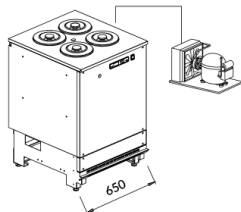

BPGR 06EU

Χωρητ.: για 4 καραμπίνες
Αποθήκη: 4 καραμπίνες
Ισχύς: 700W
Τάση: 230V
Βάρος: 120Kg
Διαστάσεις: 65x71x96cm