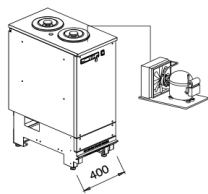

BPGR 04EU

Χωρητ.: για 2 καραμπίνες
Αποθήκη: 2 καραμπίνες
Ισχύς: 700W
Τάση: 230V
Βάρος: 120Kg
Διαστάσεις: 40x71x96cm