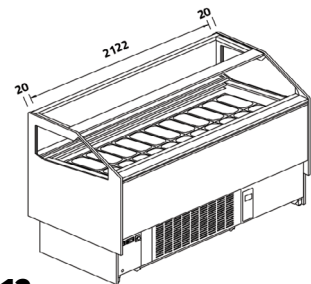

G6

Με ημί-κλειστο μοτέρ.

Χωρητ.:	12 λεκ. 36x16,5cm 8 λεκ. 36x25cm
Ισχύς:	1550W
Τάση:	τριφασική 400V
Βάρος:	210Kg
Διαστάσεις:	116x106x120cm

G9

Με ημί-κλειστο μοτέρ.

Χωρητ.:	18 λεκ. 36x16,5cm 12 λεκ. 36x25cm
Ισχύς:	1750W
Τάση:	τριφασική 400V
Βάρος:	290Kg
Διαστάσεις:	166x106x120cm