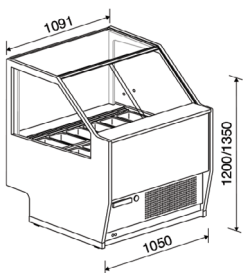

ΠΟΛΥΤΕΛΕΙΣ ΒΙΤΡΙΝΕΣ ΠΑΓΩΤΟΥ Με ίσιο κρύσταλλο.

- Επαγγελματικές βιτρίνες από ανοξείδωτο ατσάλι και κρύσταλλο με πιστοποίηση CE.
- Διατίθενται με σκελετό (χωρίς μπροστινό και πλαϊνά), η επένδυση γίνεται από τον πελάτη.
- Διπλό κρύσταλλο ίσιο θερμαινόμενο στην μπροστινή όψη ανοιγόμενο προς τα κάτω.
- Συρόμενα plexi-glass στην μεριά του χειριστή.
- Ψύξη με κυκλοφορία αέρος, ενσωματωμένο ψυκτικό μηχανήμα.
- Διπλά στοιχεία ψύξης.
- Θερμοστάτης ασφαλείας.
- Εσωτερικός φωτισμός LED.
- Ηλεκτρονικό πάνελ με ψηφιακές ενδείξεις.
- Σύστημα απόψυξης με αναστροφή κύκλου, αυτόματη προγραμματιζόμενη απόψυξη.
- Θερμοκρασία -18/-20 °C.

G6

Με ημί-κλειστο μοτέρ.

Χωρητ.: 12 λεκ. 36x16,5cm
8 λεκ. 36x25cm
Ισχύς: 1550W
Τάση: τριφασική 400V
Βάρος: 350Kg
Διαστάσεις: 109x115x120 ή 135cm