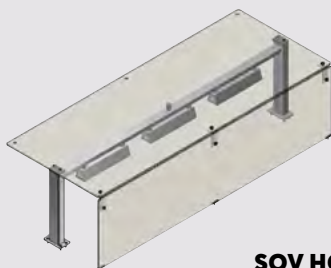

SOV HOTSERV: ΦΩΤΙΣΜΟΣ LED ΓΙΑ ΘΕΡΜΑΙΝΟΜΕΝΑ ΕΚΘΕΤΗΡΙΑ

ΜΟΝΤΕΛΟ	SOV HOTSERV+ 2	SOV HOTSERV+ 3	SOV HOTSERV+ 4	SOV HOTSERV+ 5	SOV HOTSERV+ 6
Χωρητ.	2 GN1/1	3 GN1/1	4 GN1/1	5 GN1/1	6 GN1/1
Ισχύς/Τάση	200W / 230V	400W / 230V	600W / 230V	600W / 230V	800W / 230V
Διαστάσεις	87,4x20x20cm	120x20x20cm	152,4x20x40cm	184,9x20x20cm	217,4x20x20cm
Τιμή	▶	▶	▶	▶	▶