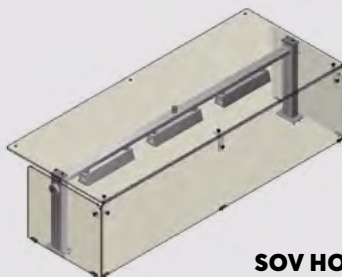

SOV HOTSERVFLAT: ΦΩΤΙΣΜΟΣ LED ΓΙΑ ΘΕΡΜΑΙΝΟΜΕΝΑ ΕΚΘΕΤΗΡΙΑ

ΜΟΝΤΕΛΟ	SOV HOTSERVFLAT+ 2	SOV HOTSERVFLAT+ 3	SOV HOTSERVFLAT+ 4	SOV HOTSERVFLAT+ 5	SOV HOTSERVFLAT+ 6
Χωρητ.	2 GN1/1	3 GN1/1	4 GN1/1	5 GN1/1	6 GN1/1
Ισχύς/Τάση	200W / 230V	400W / 230V	600W / 230V	600W / 230V	800W / 230V
Διαστάσεις	87,4x20x20cm	120x20x20cm	152,4x20x40cm	184,9x20x20cm	217,4x20x20cm
Τιμή	▶	▶	▶	▶	▶