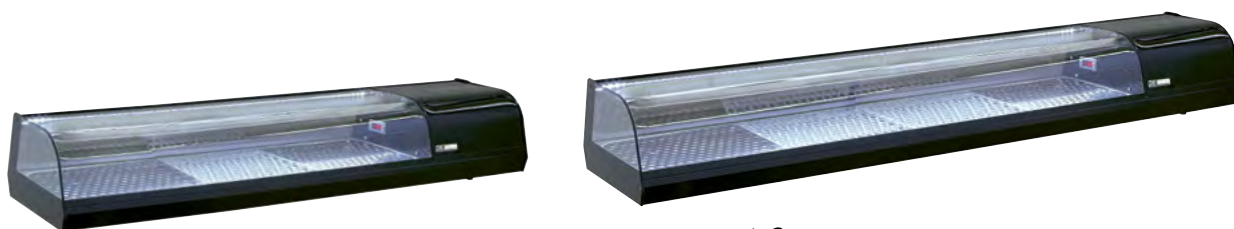

Βάρος: 16Kg

CR 103

Διαστάσεις: 100x50x85cm

Βάρος: 20Kg

ΒΙΤΡΙΝΕΣ ΠΑΓΚΟΥ ΨΥΧΟΜΕΝΕΣ

Sushi Case

- VERNICIATO ηλεκτροστατικά βαμμένες εξωτερικά στο κάτω μέρος σε μαύρο ή γκρι χρώμα
- Εσωτερικά ανοιξείδωτη επιφάνεια για την τοποθέτηση των προϊόντων.
- Εσωτερικός φωτισμός LED.
- Ηλεκτρονικός θερμοστάτης για ρύθμιση της θερμοκρασίας.
- Συρρόμενα plexi-glass στην πλευρά του χειριστή.
- Ανοιγόμενο κρύσταλλο προς τα εμπρός για τον καθαρισμό της βιτρίνας.
- **Διπλά στοιχεία ψύξης** (επάνω-κάτω) για την διατήρηση της ακριβούς θερμοκρασίας μέσα στον θάλαμο.