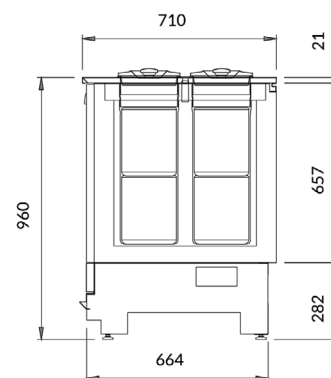

ΒΙΤΡΙΝΕΣ - ΠΑΓΚΟΙ ΠΑΓΩΤΟΥ ΜΕ ΓΛΥΚΟΛΗ

Pozzetti

- Επαγγελματικές πολυτελείς βιτρίνες πάγκοι από ξύλο, με πιστοποίηση CE.
- INOX επιφάνεια εργασίας.
- Χώρος για καραμπίνες όπου αποθηκεύεται το παγωτό.
- Λειτουργία ψύξης με γλυκόλη ή με κυκλοφορία αέρα (κατόπιν παραγγελία).
- Εξωτερικό μοτέρ έως 10m.
- Θερμοστάτης ασφαλείας.
- Ηλεκτρονικό πάνελ με ψηφιακές ενδείξεις.
- Αυτόματη προγραμματιζόμενη απόψυξη.
- Θερμοκρασία -18/-20 °C.