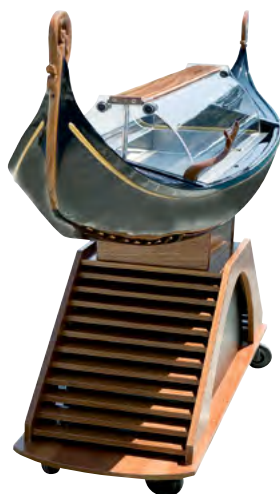

GONDOLA - LAGUNA

Ψυχόμενο, χειροκίνητο προστατευτικό κάλυμμα, αυτόματη απόψυξη.

Θερμοκρασία: -5 έως +10 °C

Ισχύς: 0,5Hp

Τάση: 230V

Βάρος: 70Kg

Εσωτ. διαστάσεις: 93x34x8cm

Εξωτ. διαστάσεις: 225x55x90/125cm