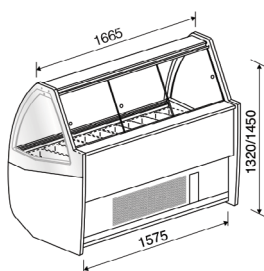

G6

Με ημί-κλειστο μοτέρ.

Χωρητ.: 12 λεκ. 36x16,5cm
8 λεκ. 36x25cm
Ισχύς: 1550W
Τάση: τριφασική 400V
Βάρος: 250Kg
Διαστάσεις: 114x113x132 ή 145cm

Με επένδυση ▶

G9

Με ημί-κλειστο μοτέρ.

Χωρητ.: 18 λεκ. 36x16,5cm
12 λεκ. 36x25cm
Ισχύς: 2340W
Τάση: τριφασική 400V
Βάρος: 400Kg
Διαστάσεις: 167x113x132 ή 145cm