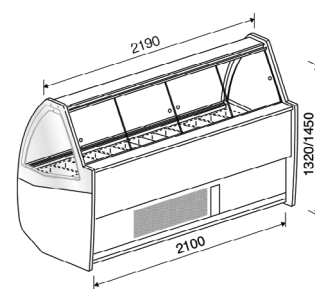

G12

Με ημί-κλειστο μοτέρ.

Χωρητ.: 24 λεκ. 36x16,5cm
16 λεκ. 36x25cm
Ισχύς: 2790W
Τάση: τριφασική 400V
Βάρος: 480Kg
Διαστάσεις: 219x113x132 ή 145cm

Με επένδυση ▶