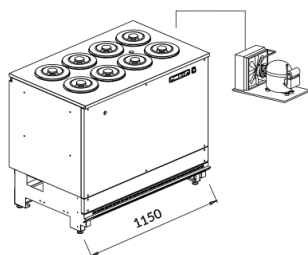

BPGR 11EU

Χωρητ.: για 8 καραμπίνες
Αποθήκη: 8 καραμπίνες
Ισχύς: 900W
Τάση: 230V
Βάρος: 160Kg
Διαστάσεις: 115x71x96cm