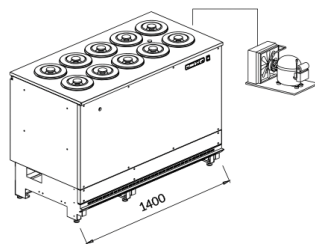

BPGR 14EU

Χωρητ.: για 10 καραμπίνες
Αποθήκη: 10 καραμπίνες
Ισχύς: 900W
Τάση: 230V
Βάρος: 180Kg
Διαστάσεις: 140x71x96cm