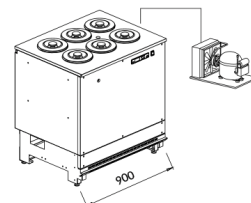

BPGR 09EU

Χωρητ.: για 6 καραμπίνες
Αποθήκη: 6 καραμπίνες
Ισχύς: 700W
Τάση: 230V
Βάρος: 140Kg
Διαστάσεις: 90x71x96cm