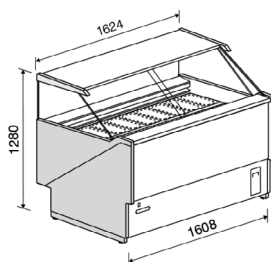

G9
Με ερμητικό μοτέρ.

Χωρητ.: 18 λεκ. 36x16,5cm
12 λεκ. 36x25cm
Ισχύς: 1500W
Τάση: 230V
Βάρος: 360Kg
Διαστάσεις: 163x104x128cm