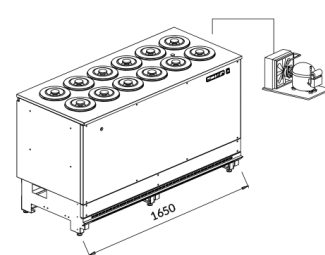

BPGR 16EU

Χωρητ.: για 12 καραμπίνες
Αποθήκη: 12 καραμπίνες
Ισχύς: 900W
Τάση: 230V
Βάρος: 200Kg
Διαστάσεις: 165x71x96cm

Καραμπίνα ▶
ανοξείδωτη με σύστημα
αντι-περιστροφής

Καπάκι καραμπίνας ▶
ανοξείδωτο

Βιτρίνα ▶
Ύψος: 35cm

Τροπικαλιζέ μοτέρ ▶