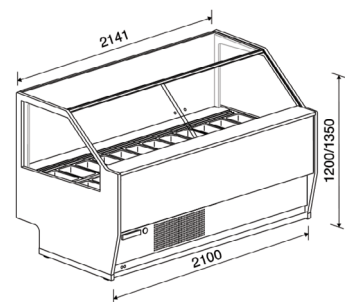

G6

Με ημί-κλειστο μοτέρ.

Χωρητ.: 12 λεκ. 36x16,5cm
8 λεκ. 36x25cm
Ισχύς: 1550W
Τάση: τριφασική 400V
Βάρος: 350Kg
Διαστάσεις: 109x115x120 ή 135cm

G9

Με ημί-κλειστο μοτέρ.

Χωρητ.: 18 λεκ. 36x16,5cm
12 λεκ. 36x25cm
Ισχύς: 2340W
Τάση: τριφασική 400V
Βάρος: 390Kg
Διαστάσεις: 162x115x120 ή 135cm