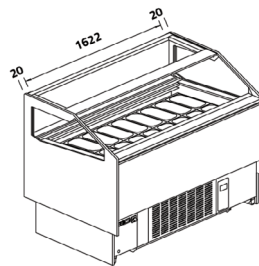

G9

Με ημί-κλειστο μοτέρ.

Χωρητ.:	18 λεκ. 36x16,5cm 12 λεκ. 36x25cm
Ισχύς:	1750W
Τάση:	τριφασική 400V
Βάρος:	290Kg
Διαστάσεις:	166x106x120cm