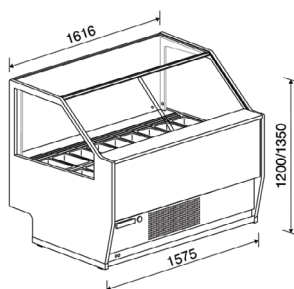

G9

Με ημί-κλειστο μοτέρ.

Χωρητ.: 18 λεκ. 36x16,5cm
12 λεκ. 36x25cm
Ισχύς: 2340W
Τάση: τριφασική 400V
Βάρος: 390Kg
Διαστάσεις: 162x115x120 ή 135cm