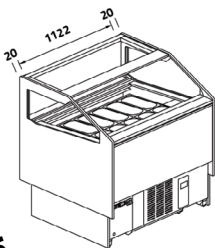

ΒΙΤΡΙΝΕΣ ΠΑΓΩΤΟΥ

Basic με ίσιο κρύσταλλο.

- Επαγγελματικές βιτρίνες από ανοξείδωτο ατσάλι και κρύσταλλο.
- Μπροστινή όψη με κρύσταλλο λακαρισμένο βαμμένο σε χρώμα RAL 9010.
- Πλαϊνά με διπλά κρύσταλλα καθρέπτη βαμμένα σε χρώμα RAL 9010.
- Θερμαινόμενο κρύσταλλο στην μπροστινή όψη ανοιγόμενο προς τα κάτω.
- Κουρτίνες στην μεριά του χειριστή.
- Ψύξη με κυκλοφορία αέρος.
- Ενσωματωμένο ψυκτικό μηχάνημα.
- Θερμοστάτης ασφαλείας.
- Εσωτερικός φωτισμός LED.
- Ηλεκτρονικό πάνελ με ψηφιακές ενδείξεις.
- Σύστημα απόψυξης με αναστροφή κύκλου, αυτόματη προγραμματιζόμενη απόψυξη.
- Θερμοκρασία -18/-20 °C.

G6

Με ημί-κλειστο μοτέρ.

Χωρητ.:	12 λεκ. 36x16,5cm 8 λεκ. 36x25cm
Ισχύς:	1550W
Τάση:	τριφασική 400V
Βάρος:	210Kg
Διαστάσεις:	116x106x120cm