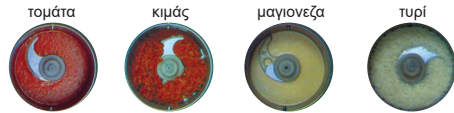

ΡΟΒΟΜΙΧ: ΠΟΛΤΟΠΟΙΗΤΕΣ ΓΙΑ ΠΑΣΤΕΣ, ΦΡΟΥΤΑ, ΚΡΕΜΕΣ, ΜΙΓΜΑΤΑ

MA-L15 ALL MIX

Digital πάνελ με ρυθμιστή
ταχύτητας και χρονοδιακόπτη, **15Lt.**
Διαστάσεις: 45x47x72/110cm

ΜΙΞΕΡ

FX40

Ηλεκτρικό μίξερ χειρός.
Λειτουργίας σε σκεύος έως **60Lt.**
2 ταχύτητες και ρεοστάτη
για ρύθμιση των στροφών.
Διαστάσεις: 17x12x66/74cm

MX25

Ηλεκτρικό μίξερ χειρός.
Λειτουργίας σε σκεύος έως **30Lt.**
2 ταχύτητες και ρεοστάτη
για ρύθμιση των στροφών.
Διαστάσεις: 13,5x10x60cm

ΠΟΛΥΚΟΠΤΙΚΑ ΚΑΙ ΠΟΛΤΟΠΟΙΗΤΕΣ ΚΟΠΤΙΚΑ ΚΑΙ ΚΑΘΑΡΙΣΤΕΣ ΠΑΤΑΤΩΝ

PSP500-3,5Lt